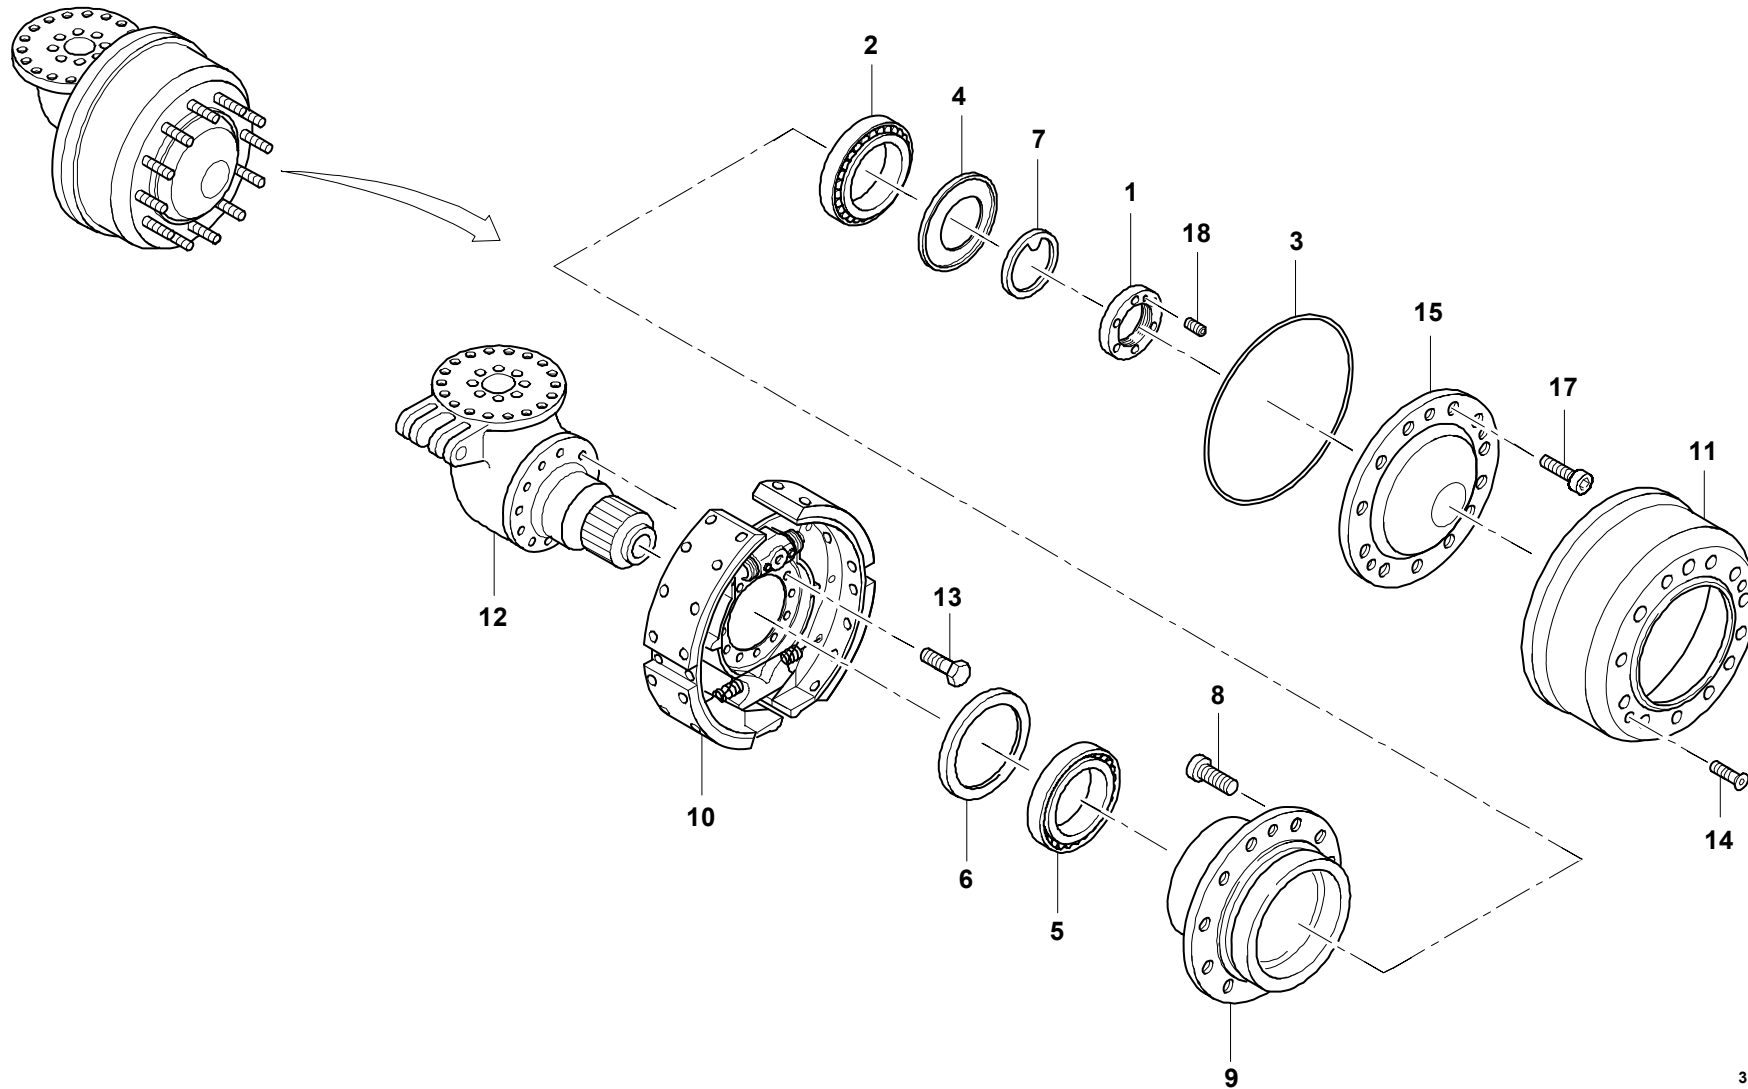

GROVELAUFRAD
RUNNING WHEELBILDТАFEL
PICTORIAL DISPLAY**GMK 6300**
BE 506
G 061

05.10

3189304-ETL A

1/1

3189304-A-BL01-0510-0000